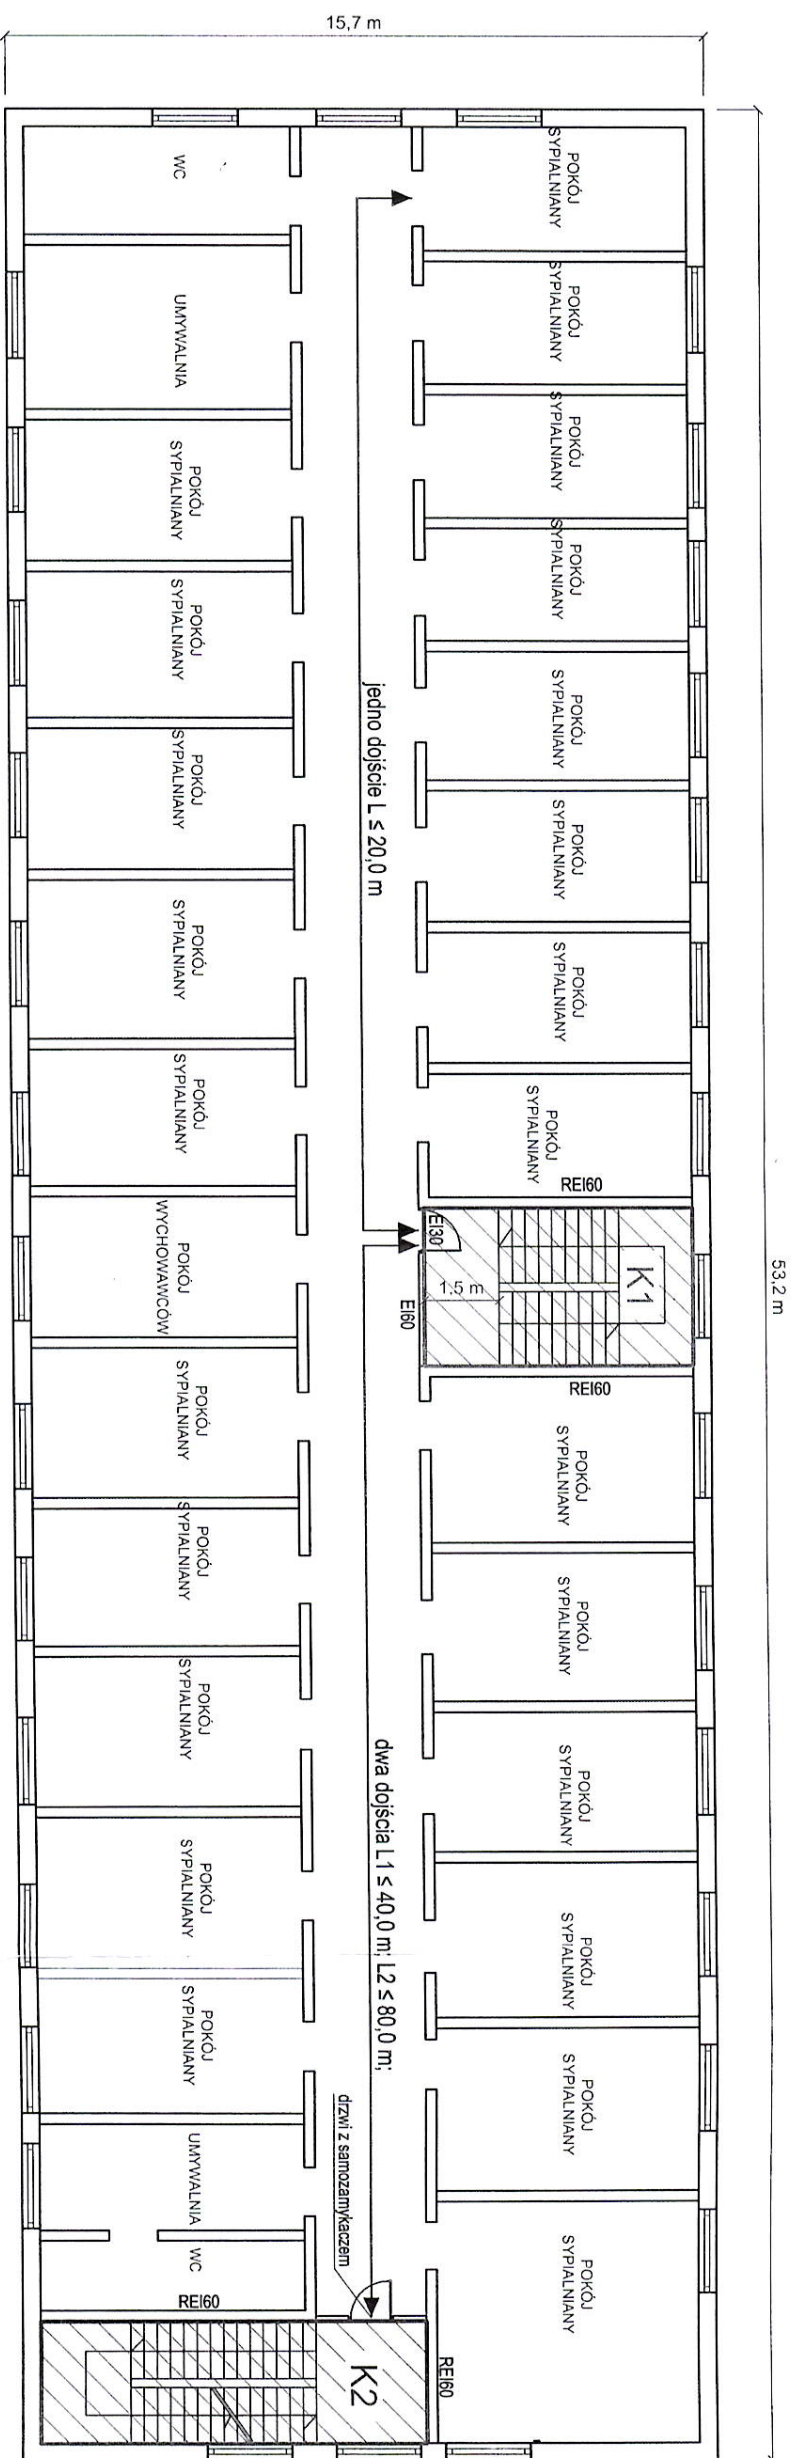

RZUT III PIĘTRA

RZUT I PIĘTRA

15,7 m

53,2 m

POWIATOWE CENTRUM PRZEMOCY W RODZINIE

jedno dojście L ≤ 20,0 m

dwa dojścia L1 ≤ 40,0 m; L2 ≤ 80,0 m;

dźwiz z samoczynnym kaczem

RZUT PIWNICY

RZUT PARTERU