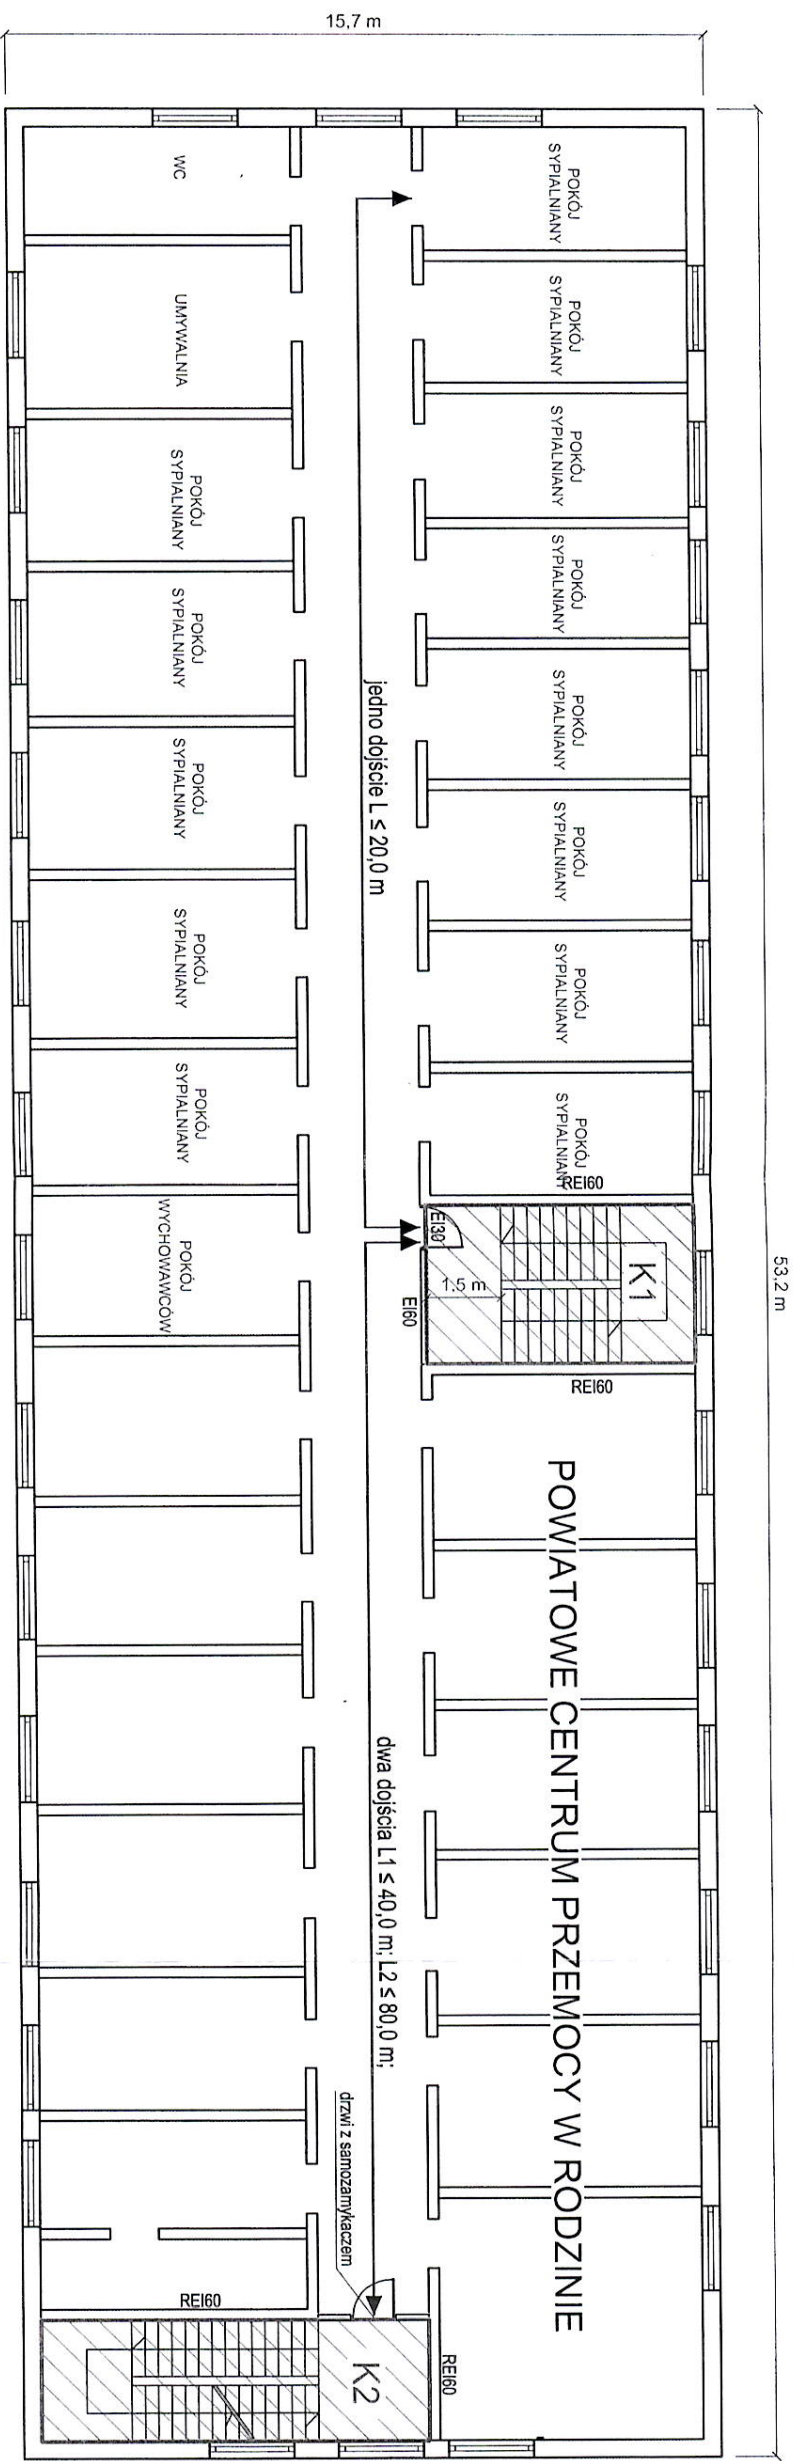

RZUT III PIĘTRA

RZUT I PIĘTRA

15,7 m

53,2 m

POWIATOWE CENTRUM PRZEMOCY W RODZINIE

jedno dojście L ≤ 20,0 m

dwa dojścia L1 ≤ 40,0 m; L2 ≤ 80,0 m;

dźwiz z samoczynnym kaczem

RZUT PIWNICY

RZUT PARTERU