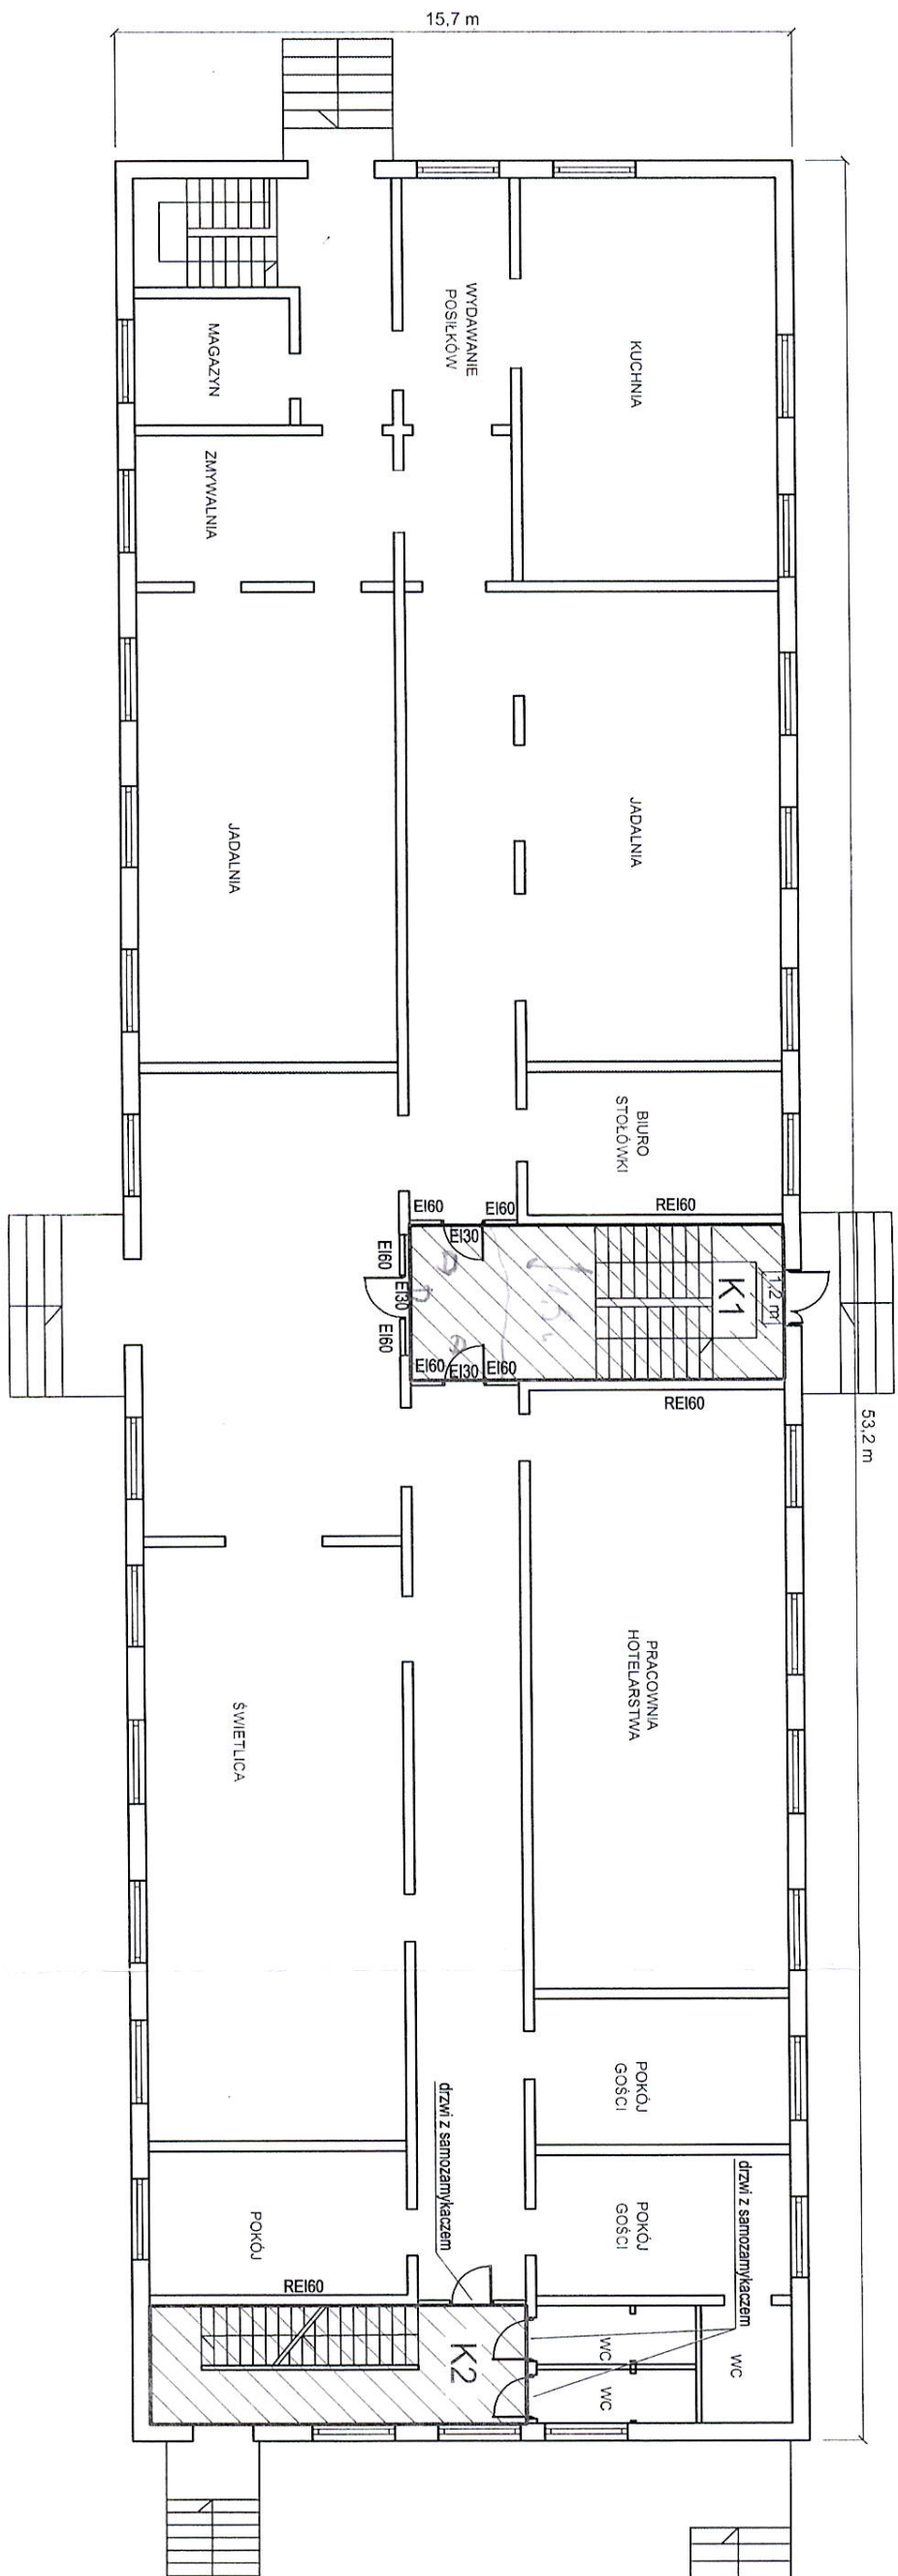

RZUT III PIĘTRA

RZUT I PIĘTRA

15,7 m

53,2 m

POWIATOWE CENTRUM PRZEMOCY W RODZINIE

jedno dojście L ≤ 20,0 m

dwa dojścia L1 ≤ 40,0 m; L2 ≤ 80,0 m;

dźwiz z samoczynnym kaczem

RZUT PIWNICY

RZUT PARTERU