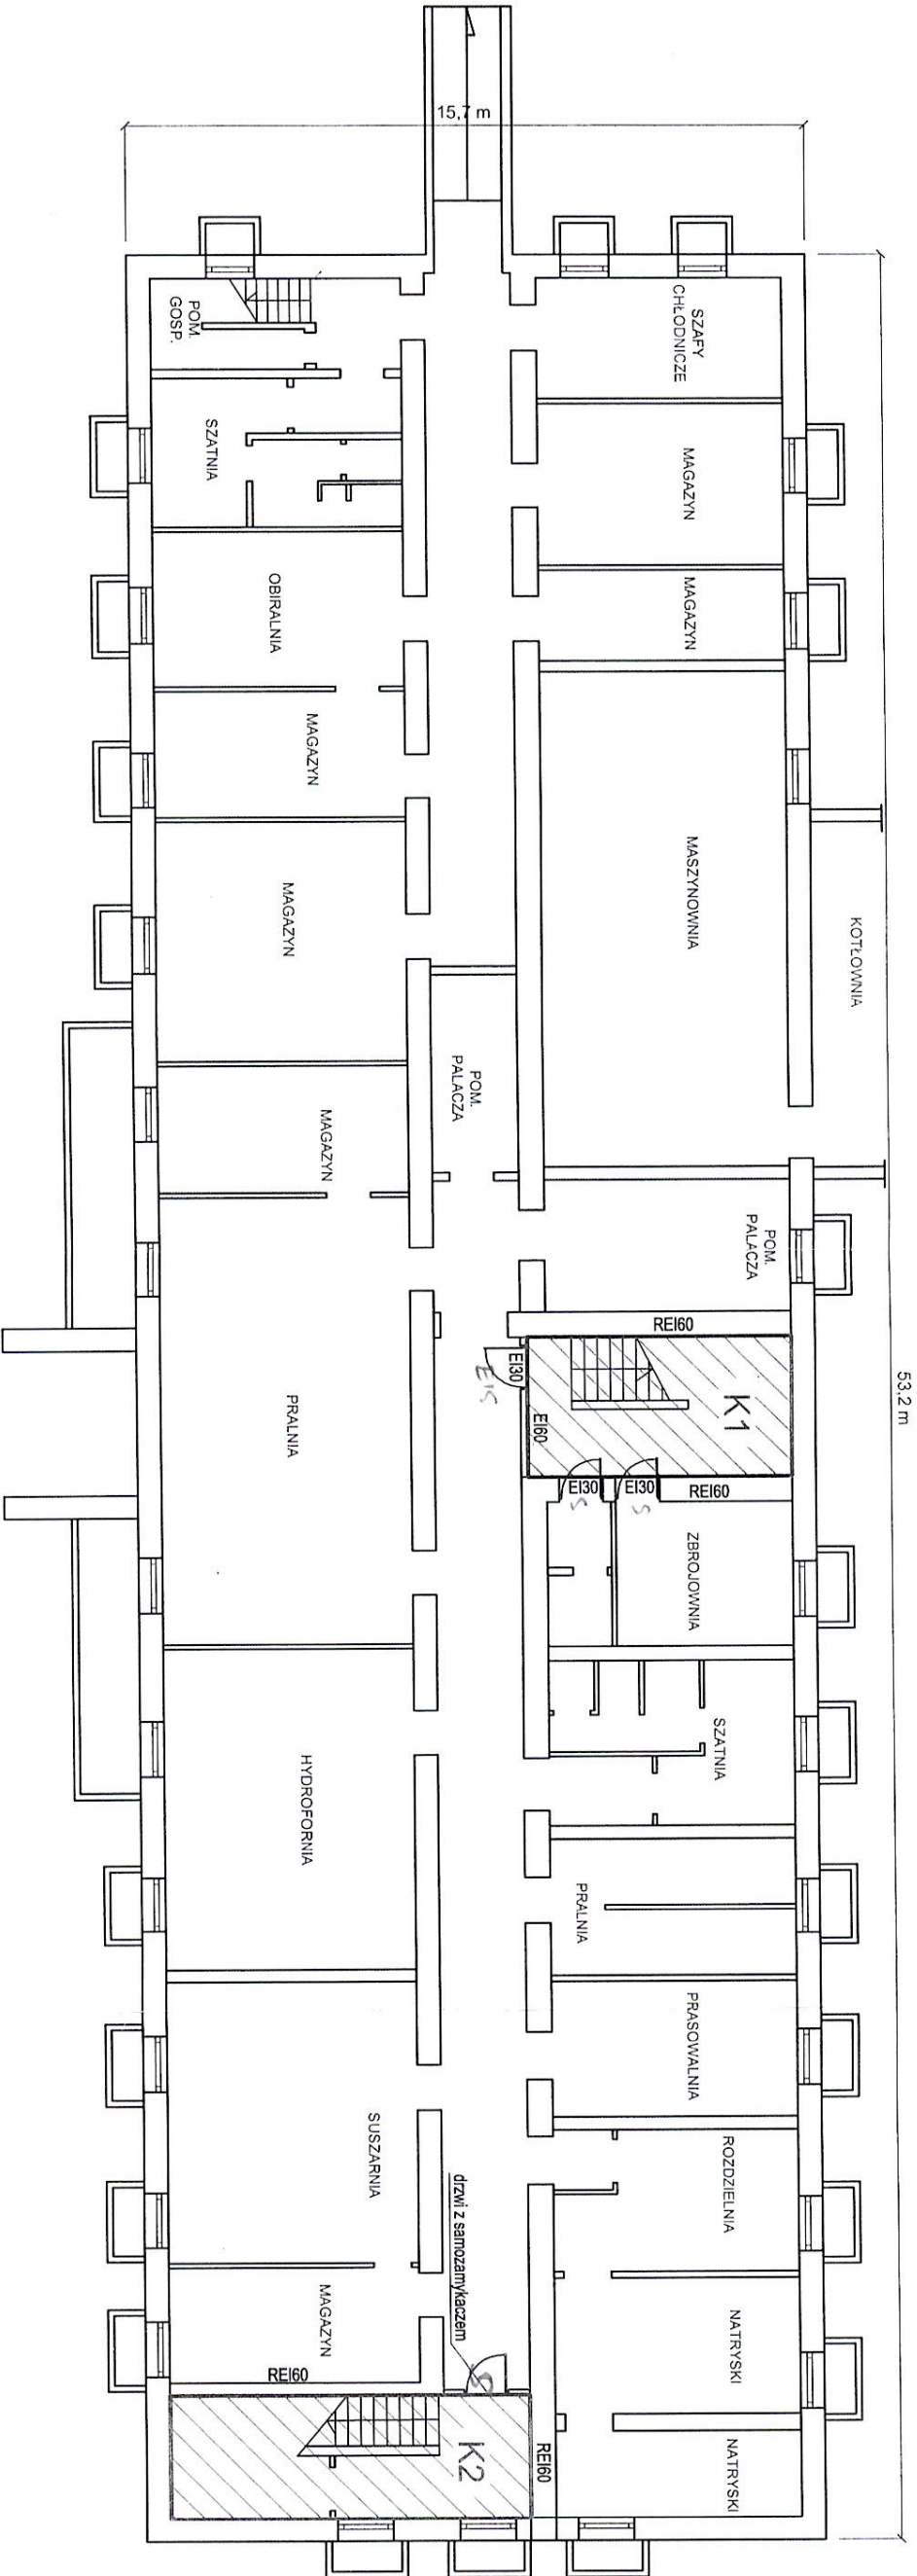

RZUT III PIĘTRA

RZUT I PIĘTRA

15,7 m

53,2 m

POWIATOWE CENTRUM PRZEMOCY W RODZINIE

jedno dojście L ≤ 20,0 m

dwa dojścia L1 ≤ 40,0 m; L2 ≤ 80,0 m;

dźwiz z samoczynnym kaczem

RZUT PIWNICY

RZUT PARTERU